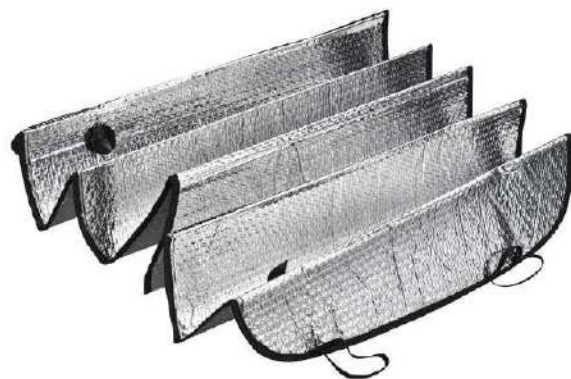

PARE-SOLEIL NYLON CARRE PLIABLE

Réf: C14037-1

ITEM NO: C14037-1
SIZE: 60X67cm
QTY/CTN: 100
CBM: 0.09

PARE-SOLEIL NYLON PLIABLE LATÉRAL POUR VOITURE

Réf: K272-001

PARE-SOLEIL NYLON PLIABLE SANS POCHETTE

Réf: DW15H